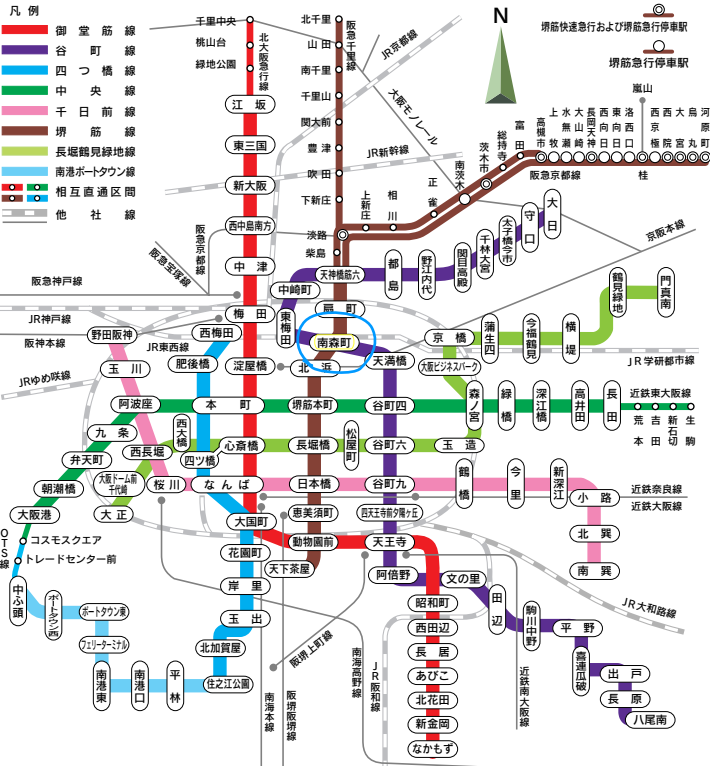

凡例

- 御堂筋線
- 谷町線
- 四つ橋線
- 中央線
- 千日前線
- 堺筋線
- 長堀鶴見緑地線
- 南港ポートタウン線
- 相互直通区間
- 他社線

堺筋快速急行および堺筋急行停車駅
 堺筋急行停車駅

コスモスクエア
 トレードセンター前
 O.T.S.線
 中心頭
 ポートタウン西
 ポートタウン東
 2リーナーミナル
 南港東
 南港口
 平林
 北加賀屋
 往之江公園
 南海本線
 阪堺線
 阪堺上町線
 南海高野線
 JR阪和線
 JR大和路線
 近鉄南大阪線
 近鉄奈良線
 近鉄大阪線

近鉄東大阪線
 荒吉
 新石切
 本田
 駒

近鉄南大阪線
 平野
 富津瓜破
 出戸
 長原
 八尾南